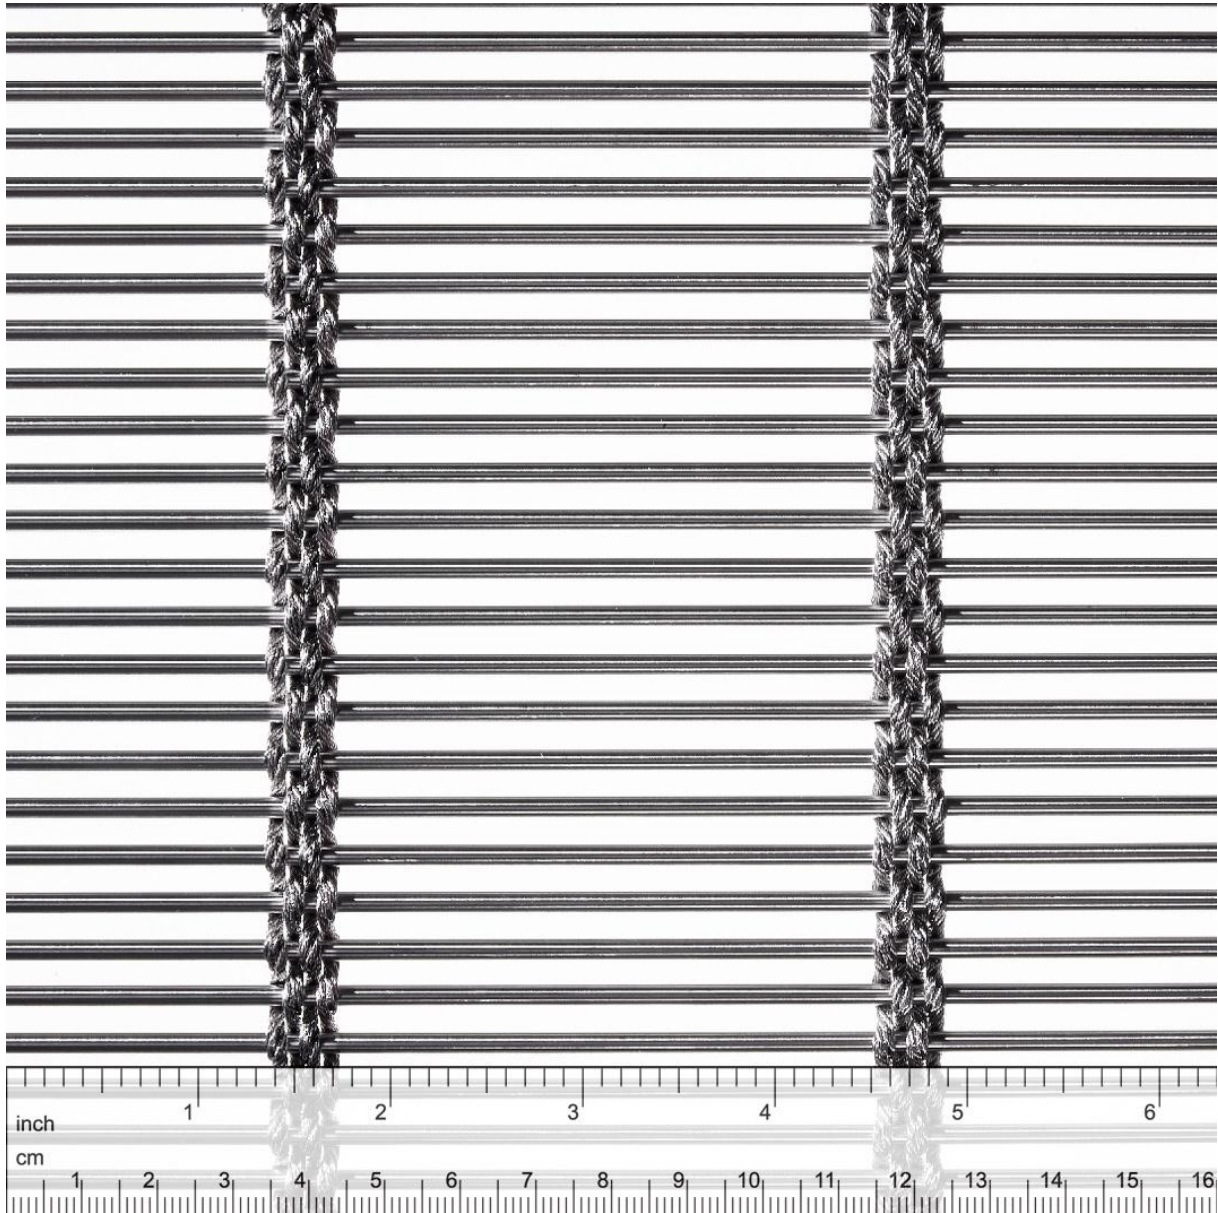

HAYER & BOECKER

DIE DRAHTWEBER

MULTI-BARRETTE 8124

Offene Fläche
Open Area
Surface ouverte
Superficie abierta

~ 45%

Gewicht
Weight
Poids
Peso

~ 10,1 kg/m²

Max. Breite
Max. Width
Largeur max.
Ancho maximo

4,0 m