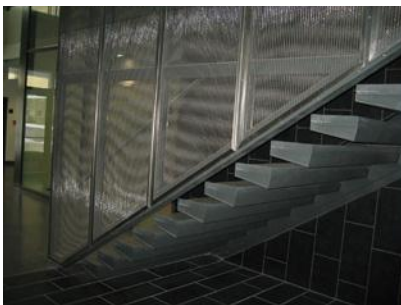

HAYER & BOECKER

DIE DRAHTWEBER

Pavillon Marcelle-Coutu, Montreal

Architekt:
Architect:
Architecte:
Arquitecto:

Lemay Associe

Gewebe:
Specification:
Toile:
Tejido:

EGLA-TWIN 4253

Anwendung: Wand
Application: Wall
Application: Murs
Aplicación: Pared